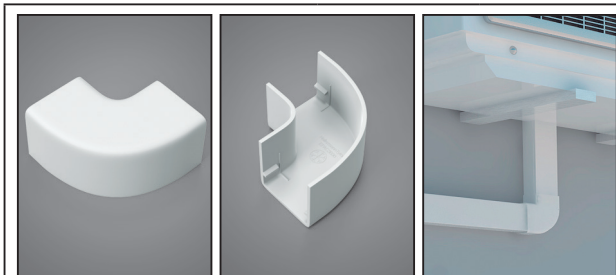

Curva Plana		
Referencia	Medida	Embalaje (piezas)
CPAC3030	30x30mm	40
CPAC6050	60x50mm	20
CPAC8080	80x80mm	5