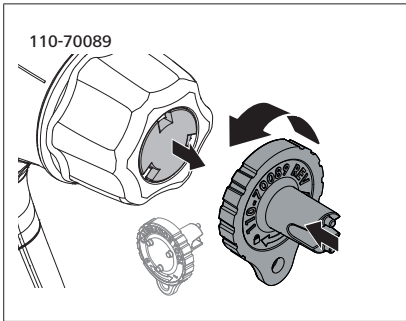

Short manual / Kurzanleitung

121-68105

121-68019

110-70089

<https://www.hellermannntyton.com>