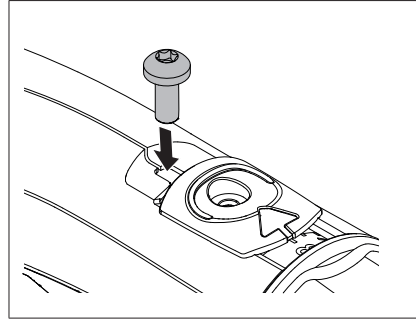

EVO KR

121-68000

F+	0	1	2	3	4	5	6	7	8
	70 N (± 20 N)	100 N (± 20 N)	135 N (± 20 N)	160 N (± 20 N)	185 N (± 20 N)	205 N (± 20 N)	245 N (± 20 N)	285 N (± 20 N)	305 N (± 20 N)

Short manual / Kurzanleitung

121-68105