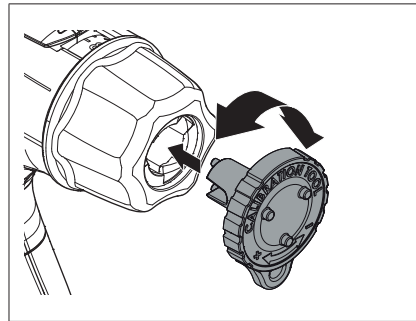

Short manual / Kurzanleitung

121-68105

121-68019

110-70089

<https://www.hellermannntyton.com>