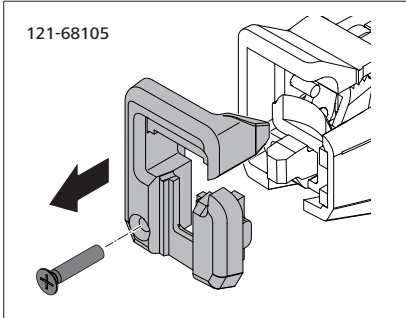

EVO KR

121-68000

F+	0	1	2	3	4	5	6	7	8
	70 N (± 20 N)	100 N (± 20 N)	135 N (± 20 N)	160 N (± 20 N)	185 N (± 20 N)	205 N (± 20 N)	245 N (± 20 N)	285 N (± 20 N)	305 N (± 20 N)

Short manual / Kurzanleitung

121-68105