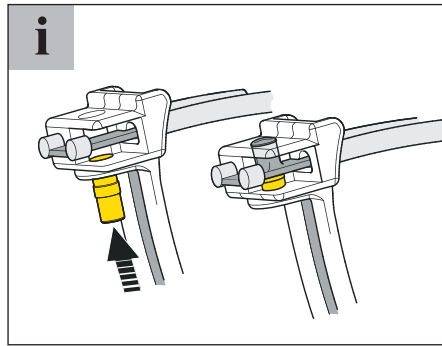

EVO KR

121-68000

F+	0	1	2	3	4	5	6	7	8
	70 N (± 20 N)	100 N (± 20 N)	135 N (± 20 N)	160 N (± 20 N)	185 N (± 20 N)	205 N (± 20 N)	245 N (± 20 N)	285 N (± 20 N)	305 N (± 20 N)

Short manual / Kurzanleitung

121-68105