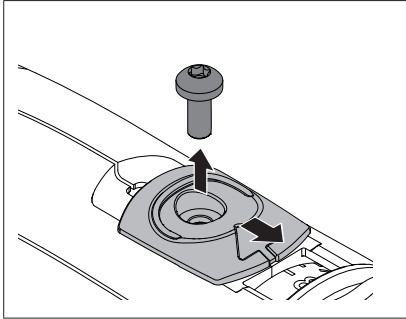

EVO KR

121-68000

F+	0	1	2	3	4	5	6	7	8
	70 N (± 20 N)	100 N (± 20 N)	135 N (± 20 N)	160 N (± 20 N)	185 N (± 20 N)	205 N (± 20 N)	245 N (± 20 N)	285 N (± 20 N)	305 N (± 20 N)

Short manual / Kurzanleitung

121-68105