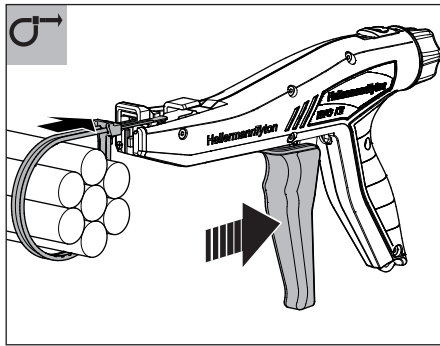

EVO KR

121-68000

F+	0	1	2	3	4	5	6	7	8
	70 N (± 20 N)	100 N (± 20 N)	135 N (± 20 N)	160 N (± 20 N)	185 N (± 20 N)	205 N (± 20 N)	245 N (± 20 N)	285 N (± 20 N)	305 N (± 20 N)

Short manual / Kurzanleitung

121-68105