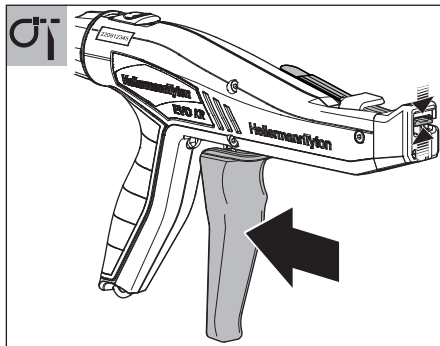

EVO KR

121-68000

F+	0	1	2	3	4	5	6	7	8
	70 N (± 20 N)	100 N (± 20 N)	135 N (± 20 N)	160 N (± 20 N)	185 N (± 20 N)	205 N (± 20 N)	245 N (± 20 N)	285 N (± 20 N)	305 N (± 20 N)

Short manual / Kurzanleitung

121-68105