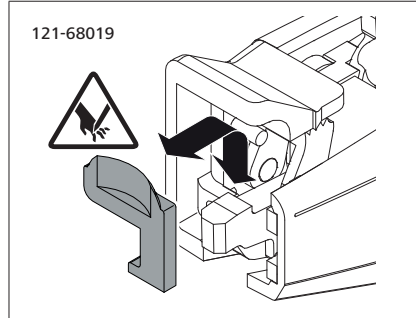

Short manual / Kurzanleitung

121-68105

121-68019

110-70089

<https://www.hellermannntyton.com>