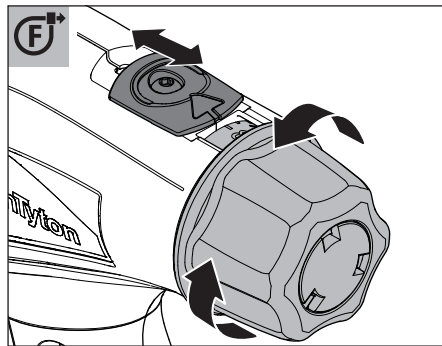

EVO KR

121-68000

F+	0	1	2	3	4	5	6	7	8
	70 N (± 20 N)	100 N (± 20 N)	135 N (± 20 N)	160 N (± 20 N)	185 N (± 20 N)	205 N (± 20 N)	245 N (± 20 N)	285 N (± 20 N)	305 N (± 20 N)

Short manual / Kurzanleitung

121-68105